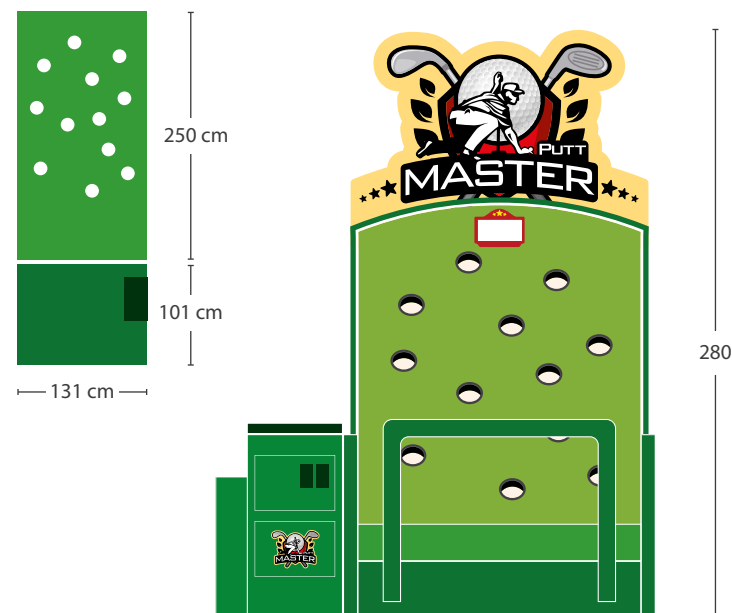

Holes with progressive or random lighting from 1 to 12

Campo gioco illuminato e tappeto erba - green

Illuminated playfield and green

Ticket opzionale

Optional ticket

Opzione di gioco a tempo

Game option time hire

370 cm

250 cm

101 cm

131 cm

280

180 cm

Entertainment Edition

Putt Master, in questa specifica applicazione, è un progetto inedito e ambizioso che possiede tutte le caratteristiche per trovare sicura collocazione all'interno del mondo del divertimento e dell'intrattenimento.